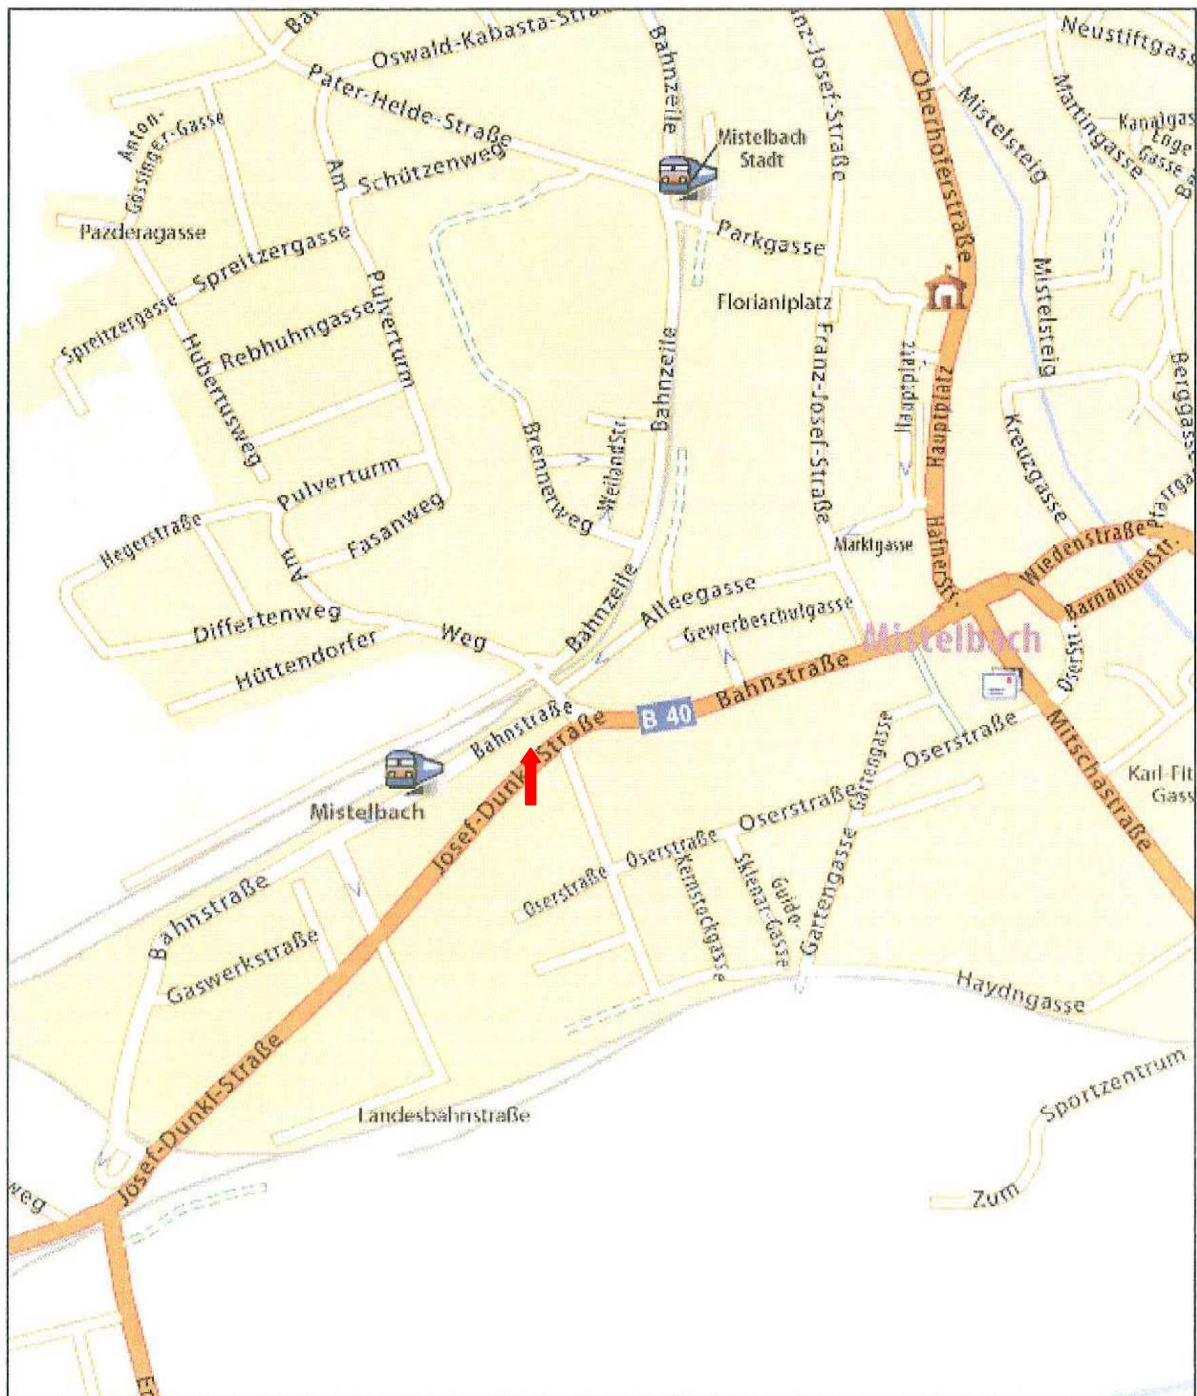

Arbeiterkammer-Schulungsgebäude

Josef-Dunkl-Straße 2, 2130 Mistelbach

Lageplan:

Beschreibung:

Es steht ein Seminarraum mit 60m² und einer mit 40 m² zur Verfügung. Alle Räume sind ca. 3,40 m hoch.

Es gibt einen Küche mit ca. 12 m², WC-Anlagen für Damen und Herren