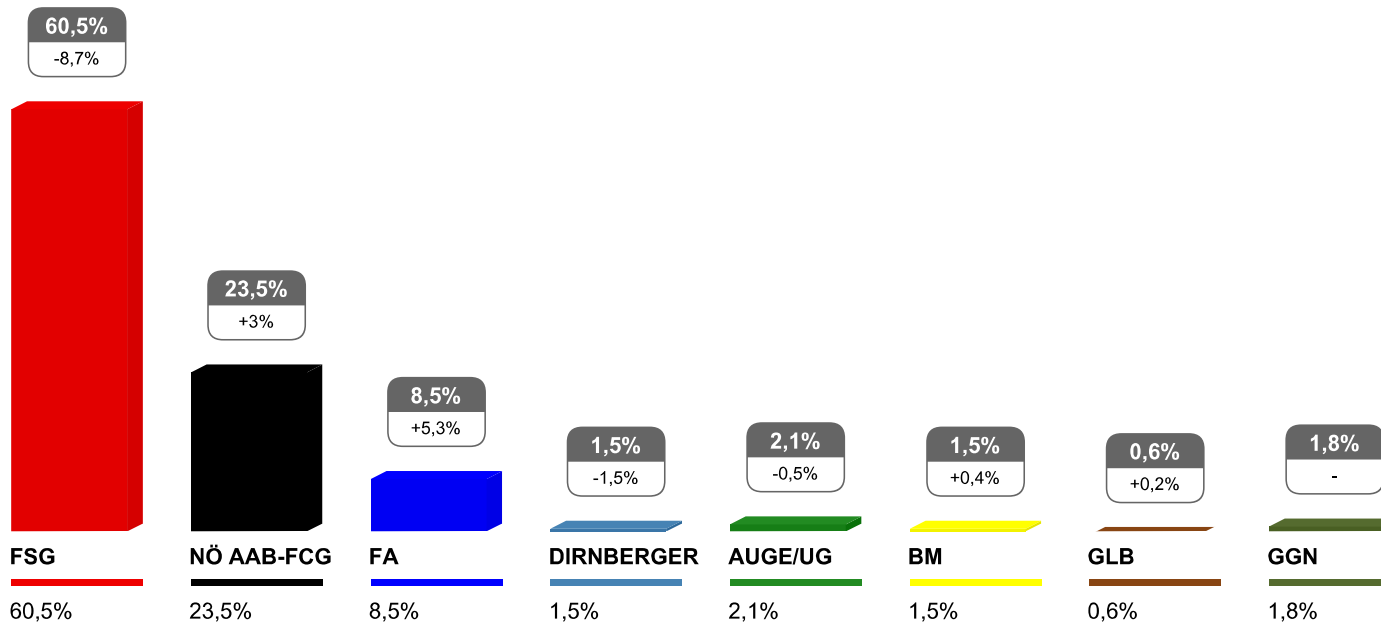

# AK-Wahl 2009

Endgültiges Wahlergebnis - Niederösterreich

---

	wahlberechtigt	abgegeben	gültig	ungültig	Wahlbeteiligung
2009	423.423	201.369	196.200	5.169	47,56%

Stimmen	FSG	NÖ AAB-FCG	FA	DIRNBERGER	AUGÉ/UG	BM	GLB	GGN
2009	118.660	46.055	16.608	3.029	4.164	2.985	1.149	3.550

■ **FSG** 69 Mandate  
 ■ **NÖ AAB-FCG** 26 Mandate  
 ■ **FA** 9 Mandate  
 ■ **DIRNBERGER** 1 Mandat  
 ■ **AUGE/UG** 2 Mandate  
 ■ **BM** 1 Mandat  
 ■ **GLB** 0 Mandate  
 ■ **GGN** 2 Mandate

Mandate	FSG	NÖ AAB-FCG	FA	DIRNBERGER	AUGE/UG	BM	GLB	GGN
2009	69	26	9	1	2	1	0	2
Veränderung	-9	+3	+6	-2	±0	±0	±0	

■ **FSG** 3 Mandate   
 ■ **NÖ AAB-FCG** 1 Mandat   
 ■ **FA** 0 Mandate   
 ■ **DIRNBERGER** 0 Mandate   
 ■ **AUGE/UG** 0 Mandate   
 ■ **BM** 0 Mandate   
 ■ **GLB** 0 Mandate   
 ■ **GGN** 0 Mandate