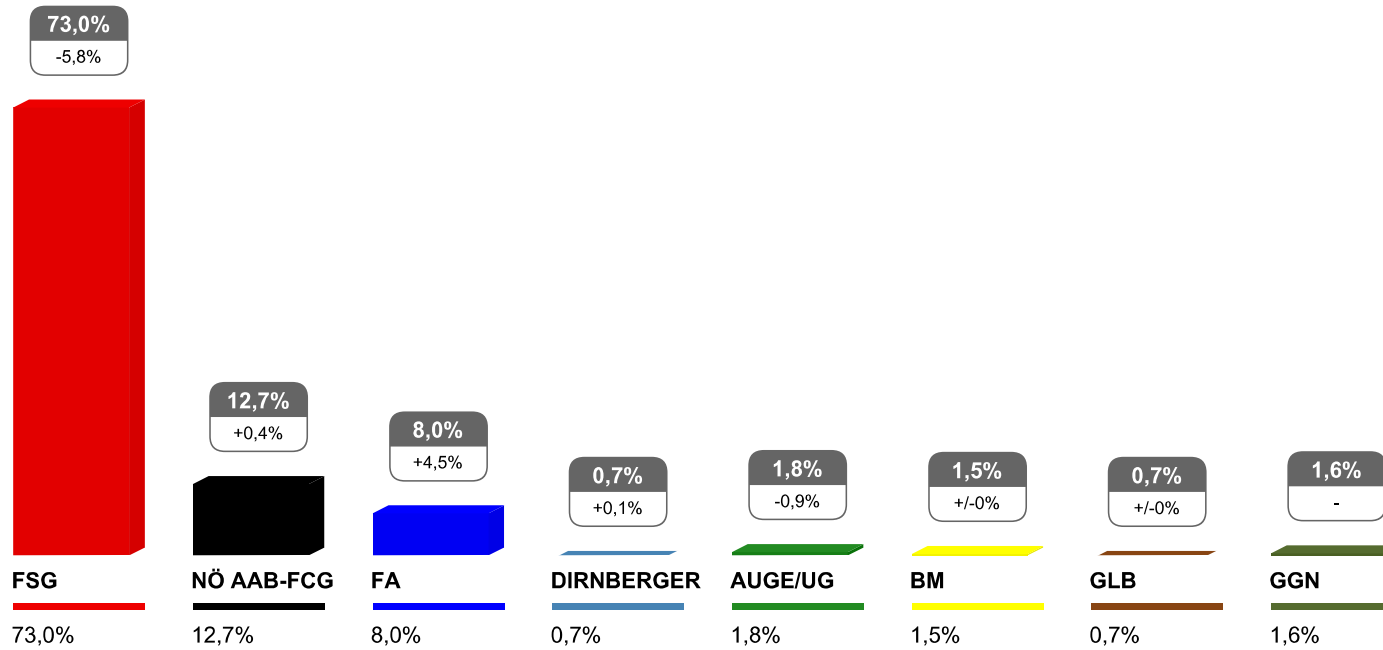

Stimmen	FSG	NÖ AAB-FCG	FA	DIRNBERGER	AUGÉ/UG	BM	GLB	GGN
2009	1.921	968	391	168	41	30	12	55

	wahlberechtigt	abgegeben	gültig	ungültig	Wahlbeteiligung
2009	8.616	4.635	4.455	180	53,80%

Stimmen	FSG	NÖ AAB-FCG	FA	DIRNBERGER	AUGE/UG	BM	GLB	GGN
2009	2.290	1.462	392	68	104	26	23	90

	wahlberechtigt	abgegeben	gültig	ungültig	Wahlbeteiligung
2009	2.733	1.855	1.752	103	67,87%

Stimmen	FSG	NÖ AAB-FCG	FA	DIRNBERGER	AUGE/UG	BM	GLB	GGN
2009	886	646	147	33	14	5	6	15

	wahlberechtigt	abgegeben	gültig	ungültig	Wahlbeteiligung
2009	20.694	12.185	11.903	282	58,88%

Stimmen	FSG	NÖ AAB-FCG	FA	DIRNBERGER	AUGÉ/UG	BM	GLB	GGN
2009	8.972	1.453	754	92	150	209	67	206

	wahlberechtigt	abgegeben	gültig	ungültig	Wahlbeteiligung
2009	18.419	10.020	9.817	203	54,40%

Stimmen	FSG	NÖ AAB-FCG	FA	DIRNBERGER	AUGÉ/UG	BM	GLB	GGN
2009	7.168	1.242	787	66	181	143	71	159