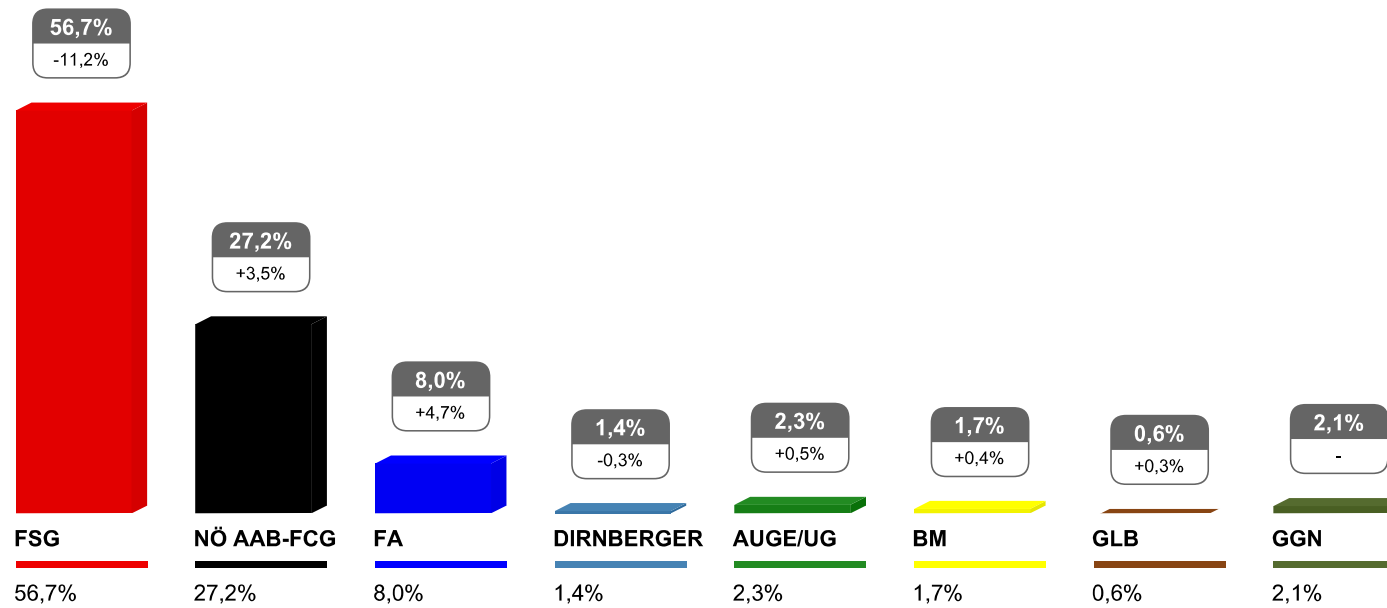

Stimmen	FSG	NÖ AAB-FCG	FA	DIRNBERGER	AUGÉ/UG	BM	GLB	GGN
2009	6.683	2.802	1.324	217	163	75	69	185

	wahlberechtigt	abgegeben	gültig	ungültig	Wahlbeteiligung
2009	15.428	8.426	8.128	298	54,61%

Stimmen	FSG	NÖ AAB-FCG	FA	DIRNBERGER	AUGÉ/UG	BM	GLB	GGN
2009	5.362	1.209	812	113	198	174	49	211

	wahlberechtigt	abgegeben	gültig	ungültig	Wahlbeteiligung
2009	3.365	2.086	2.015	71	61,99%

Stimmen	FSG	NÖ AAB-FCG	FA	DIRNBERGER	AUGE/UG	BM	GLB	GGN
2009	1.197	506	166	36	23	27	13	47

	wahlberechtigt	abgegeben	gültig	ungültig	Wahlbeteiligung
2009	6.959	4.268	4.095	173	61,33%