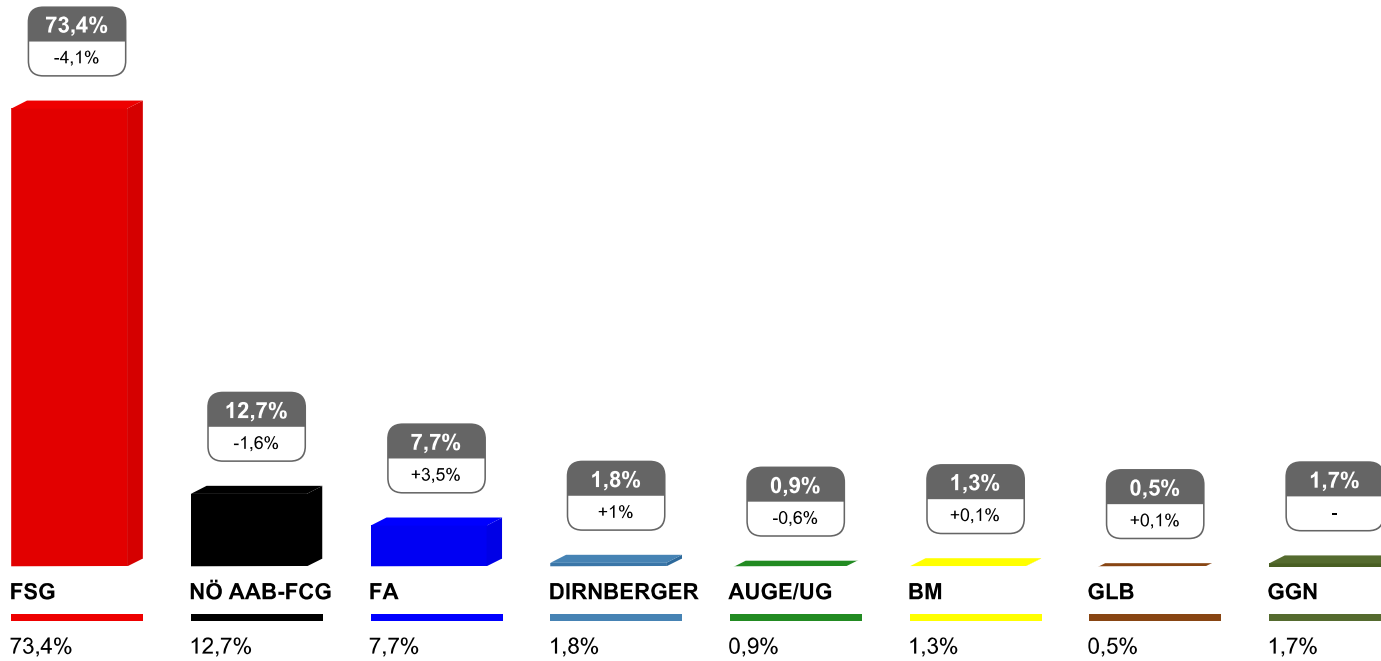

	wahlberechtigt	abgegeben	gültig	ungültig	Wahlbeteiligung
2009	9.474	5.807	5.576	231	61,29%

Stimmen	FSG	NÖ AAB-FCG	FA	DIRNBERGER	AUGE/UG	BM	GLB	GGN
2009	2.896	1.867	474	92	72	53	15	107

	wahlberechtigt	abgegeben	gültig	ungültig	Wahlbeteiligung
2009	21.519	10.085	9.782	303	46,87%

Stimmen	FSG	NÖ AAB-FCG	FA	DIRNBERGER	AUGÉ/UG	BM	GLB	GGN
2009	5.974	1.748	921	127	300	398	53	261

	wahlberechtigt	abgegeben	gültig	ungültig	Wahlbeteiligung
2009	11.429	7.851	7.650	201	68,69%

Stimmen	FSG	NÖ AAB-FCG	FA	DIRNBERGER	AUGE/UG	BM	GLB	GGN
2009	5.614	970	589	137	74	98	40	128