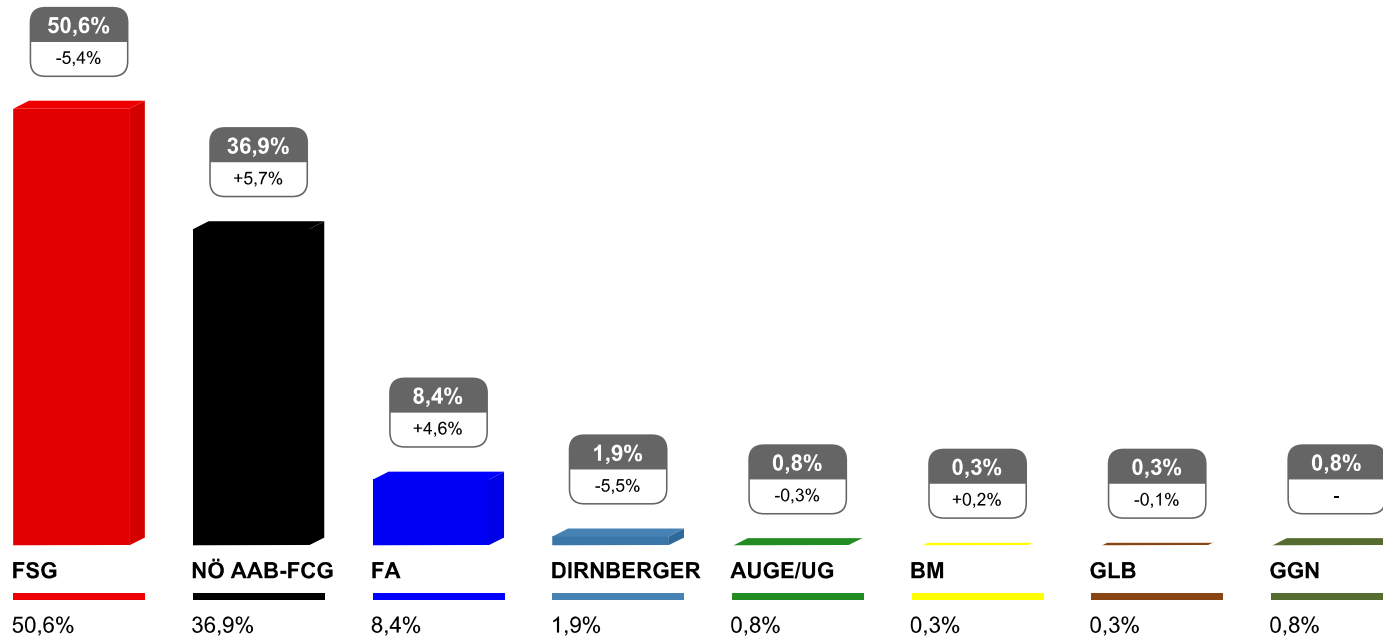

Stimmen	FSG	NÖ AAB-FCG	FA	DIRNBERGER	AUGÉ/UG	BM	GLB	GGN
2009	5.974	1.748	921	127	300	398	53	261

	wahlberechtigt	abgegeben	gültig	ungültig	Wahlbeteiligung
2009	11.429	7.851	7.650	201	68,69%

Stimmen	FSG	NÖ AAB-FCG	FA	DIRNBERGER	AUGE/UG	BM	GLB	GGN
2009	5.614	970	589	137	74	98	40	128

	wahlberechtigt	abgegeben	gültig	ungültig	Wahlbeteiligung
2009	27.992	18.027	17.504	523	64,40%

Stimmen	FSG	NÖ AAB-FCG	FA	DIRNBERGER	AUGE/UG	BM	GLB	GGN
2009	11.188	3.667	1.476	227	266	215	158	307

	wahlberechtigt	abgegeben	gültig	ungültig	Wahlbeteiligung
2009	6.026	3.706	3.586	120	61,50%

Stimmen	FSG	NÖ AAB-FCG	FA	DIRNBERGER	AUGÉ/UG	BM	GLB	GGN
2009	1.921	968	391	168	41	30	12	55

	wahlberechtigt	abgegeben	gültig	ungültig	Wahlbeteiligung
2009	8.616	4.635	4.455	180	53,80%

Stimmen	FSG	NÖ AAB-FCG	FA	DIRNBERGER	AUGE/UG	BM	GLB	GGN
2009	2.290	1.462	392	68	104	26	23	90