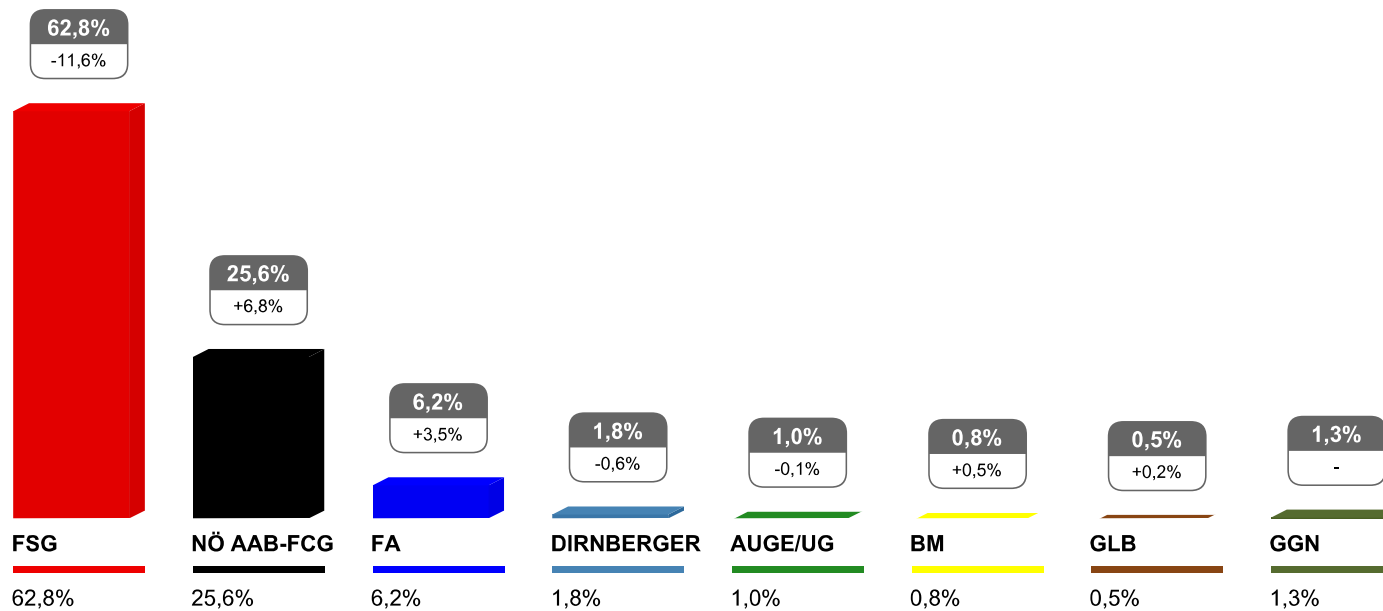

	wahlberechtigt	abgegeben	gültig	ungültig	Wahlbeteiligung
2009	3.365	2.086	2.015	71	61,99%

Stimmen	FSG	NÖ AAB-FCG	FA	DIRNBERGER	AUGE/UG	BM	GLB	GGN
2009	1.197	506	166	36	23	27	13	47

	wahlberechtigt	abgegeben	gültig	ungültig	Wahlbeteiligung
2009	6.959	4.268	4.095	173	61,33%

Stimmen	FSG	NÖ AAB-FCG	FA	DIRNBERGER	AUGE/UG	BM	GLB	GGN
2009	2.321	1.115	325	58	94	70	26	86

	wahlberechtigt	abgegeben	gültig	ungültig	Wahlbeteiligung
2009	6.490	4.625	4.379	246	71,26%

Stimmen	FSG	NÖ AAB-FCG	FA	DIRNBERGER	AUGÉ/UG	BM	GLB	GGN
2009	2.752	1.121	271	81	43	34	22	55