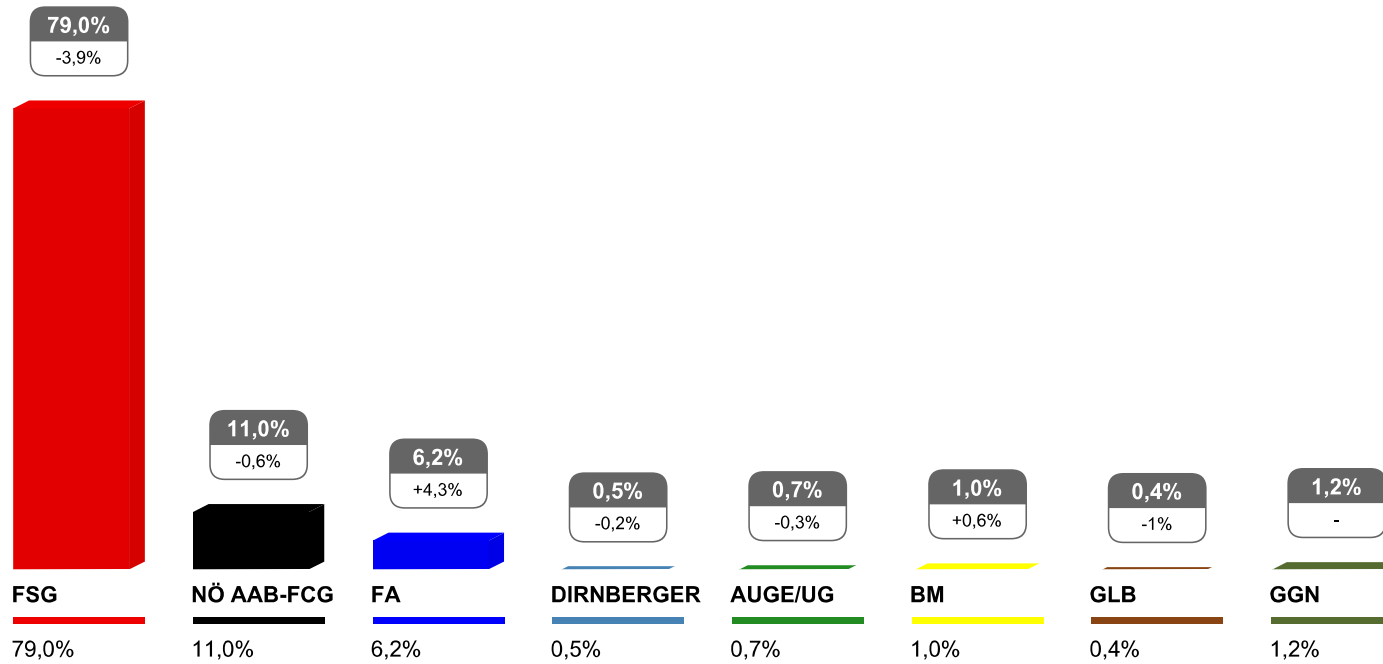

	wahlberechtigt	abgegeben	gültig	ungültig	Wahlbeteiligung
2009	3.527	2.336	2.247	89	66,23%

Stimmen	FSG	NÖ AAB-FCG	FA	DIRNBERGER	AUGE/UG	BM	GLB	GGN
2009	1.122	811	177	34	42	10	7	44

	wahlberechtigt	abgegeben	gültig	ungültig	Wahlbeteiligung
2009	5.379	3.680	3.506	174	68,41%

Stimmen	FSG	NÖ AAB-FCG	FA	DIRNBERGER	AUGÉ/UG	BM	GLB	GGN
2009	1.898	1.229	206	46	54	5	12	56

	wahlberechtigt	abgegeben	gültig	ungültig	Wahlbeteiligung
2009	13.700	7.168	6.908	260	52,32%

Stimmen	FSG	NÖ AAB-FCG	FA	DIRNBERGER	AUGE/UG	BM	GLB	GGN
2009	4.316	1.304	645	98	183	124	41	197

	wahlberechtigt	abgegeben	gültig	ungültig	Wahlbeteiligung
2009	10.213	6.097	5.898	199	59,70%

Stimmen	FSG	NÖ AAB-FCG	FA	DIRNBERGER	AUGÉ/UG	BM	GLB	GGN
2009	3.685	1.452	388	113	94	39	26	101

	wahlberechtigt	abgegeben	gültig	ungültig	Wahlbeteiligung
2009	3.981	2.898	2.794	104	72,80%