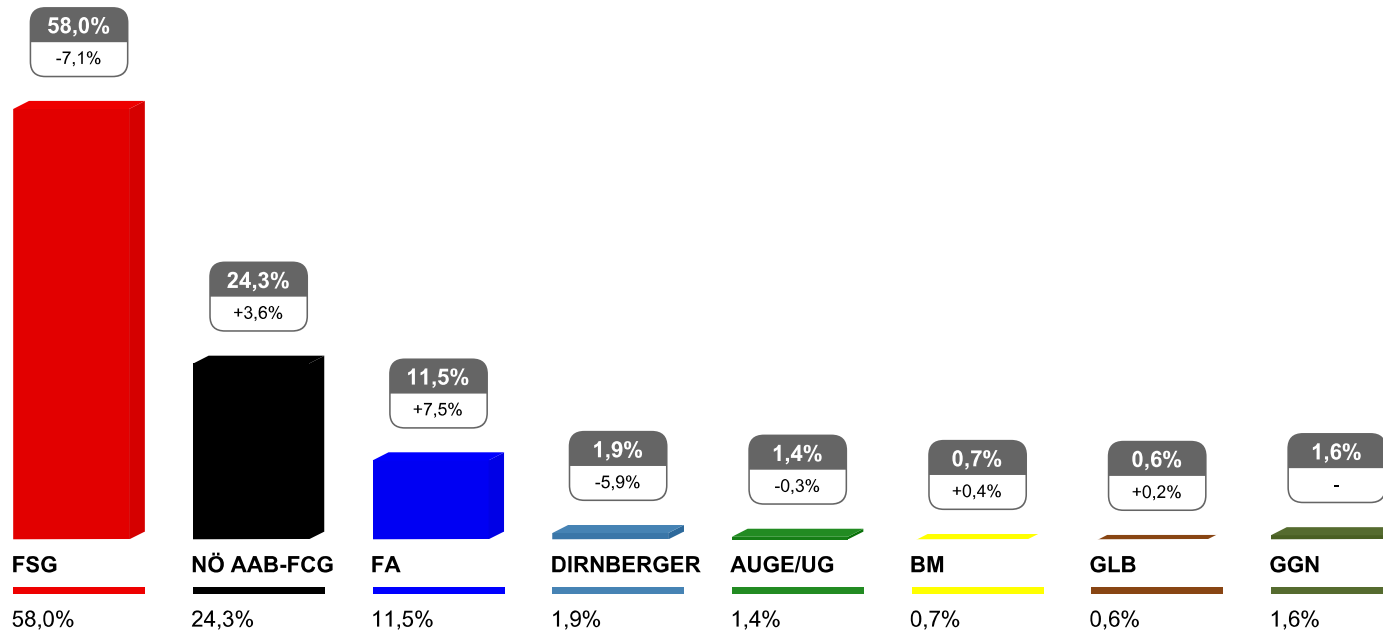

wahlberechtigt	abgegeben	gültig	ungültig	Wahlbeteiligung
2009	19.333	11.918	11.518	400	61,65%

Stimmen	FSG	NÖ AAB-FCG	FA	DIRNBERGER	AUGÉ/UG	BM	GLB	GGN
2009	6.683	2.802	1.324	217	163	75	69	185