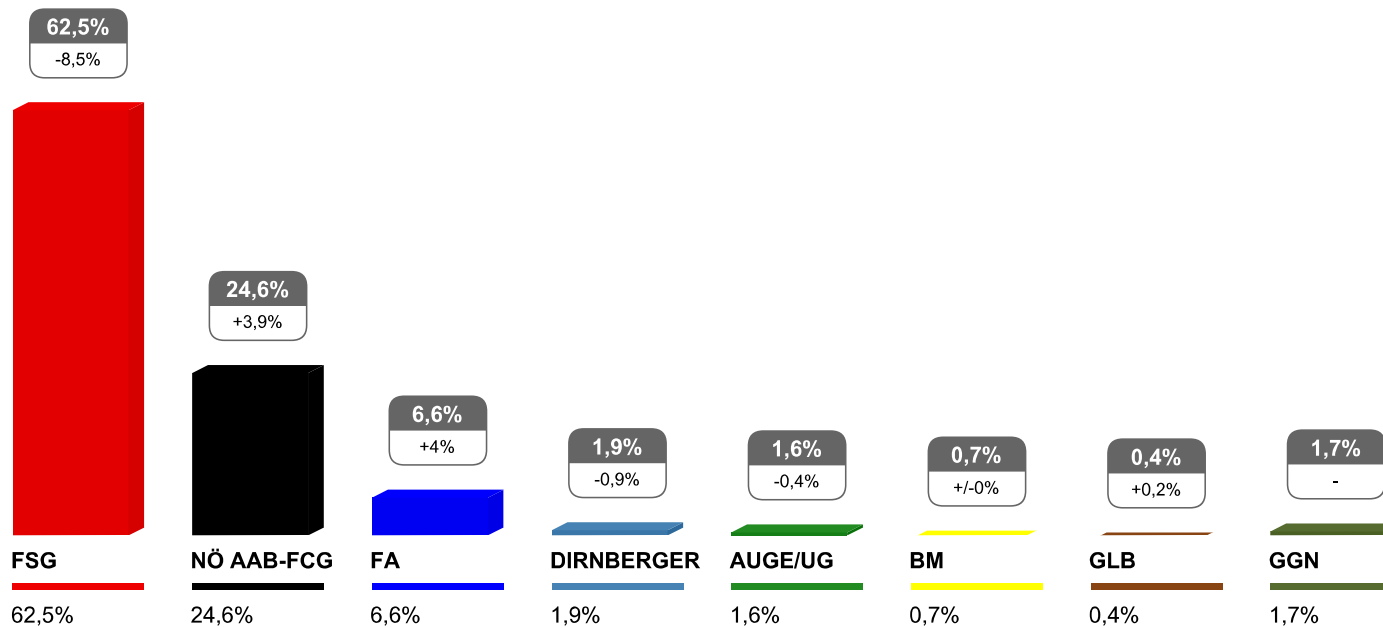

Stimmen	FSG	NÖ AAB-FCG	FA	DIRNBERGER	AUGE/UG	BM	GLB	GGN
2009	2.321	1.115	325	58	94	70	26	86

	wahlberechtigt	abgegeben	gültig	ungültig	Wahlbeteiligung
2009	6.490	4.625	4.379	246	71,26%

Stimmen	FSG	NÖ AAB-FCG	FA	DIRNBERGER	AUGÉ/UG	BM	GLB	GGN
2009	2.752	1.121	271	81	43	34	22	55

	wahlberechtigt	abgegeben	gültig	ungültig	Wahlbeteiligung
2009	3.527	2.336	2.247	89	66,23%

Stimmen	FSG	NÖ AAB-FCG	FA	DIRNBERGER	AUGE/UG	BM	GLB	GGN
2009	1.122	811	177	34	42	10	7	44

	wahlberechtigt	abgegeben	gültig	ungültig	Wahlbeteiligung
2009	5.379	3.680	3.506	174	68,41%

Stimmen	FSG	NÖ AAB-FCG	FA	DIRNBERGER	AUGÉ/UG	BM	GLB	GGN
2009	1.898	1.229	206	46	54	5	12	56

	wahlberechtigt	abgegeben	gültig	ungültig	Wahlbeteiligung
2009	13.700	7.168	6.908	260	52,32%

Stimmen	FSG	NÖ AAB-FCG	FA	DIRNBERGER	AUGE/UG	BM	GLB	GGN
2009	4.316	1.304	645	98	183	124	41	197