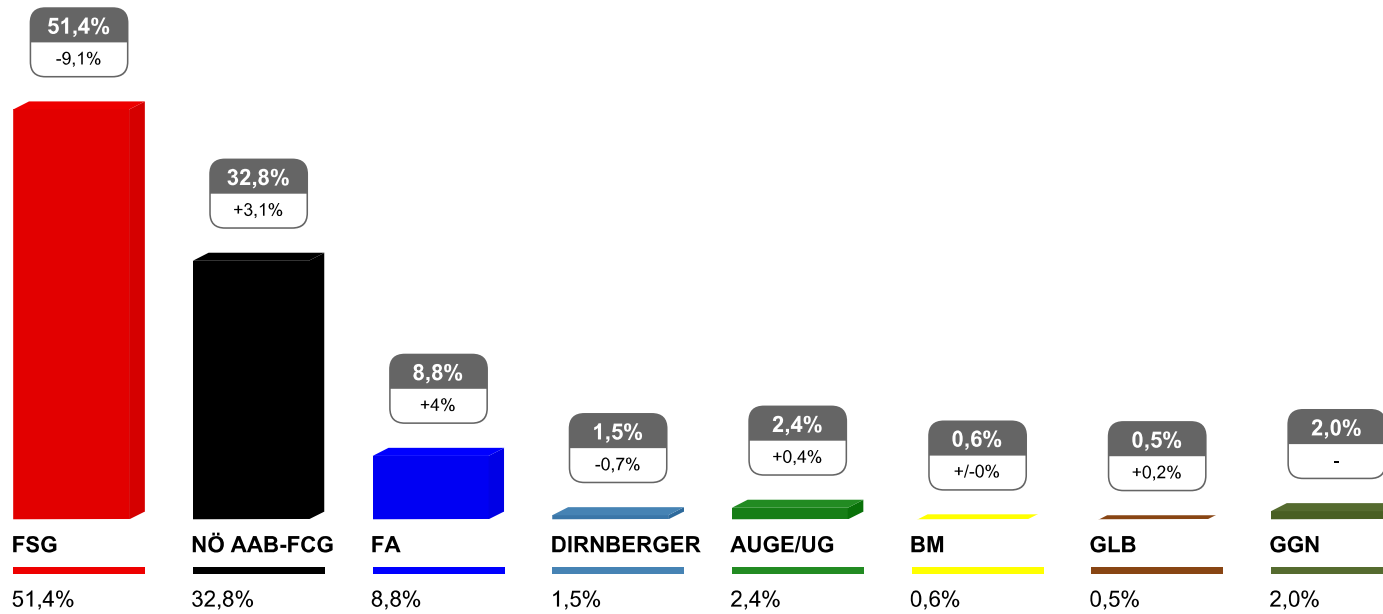

Stimmen	FSG	NÖ AAB-FCG	FA	DIRNBERGER	AUGÉ/UG	BM	GLB	GGN
2009	5.974	1.748	921	127	300	398	53	261

	wahlberechtigt	abgegeben	gültig	ungültig	Wahlbeteiligung
2009	11.429	7.851	7.650	201	68,69%

Stimmen	FSG	NÖ AAB-FCG	FA	DIRNBERGER	AUGE/UG	BM	GLB	GGN
2009	5.614	970	589	137	74	98	40	128

	wahlberechtigt	abgegeben	gültig	ungültig	Wahlbeteiligung
2009	27.992	18.027	17.504	523	64,40%

Stimmen	FSG	NÖ AAB-FCG	FA	DIRNBERGER	AUGE/UG	BM	GLB	GGN
2009	11.188	3.667	1.476	227	266	215	158	307

	wahlberechtigt	abgegeben	gültig	ungültig	Wahlbeteiligung
2009	6.026	3.706	3.586	120	61,50%

Stimmen	FSG	NÖ AAB-FCG	FA	DIRNBERGER	AUGÉ/UG	BM	GLB	GGN
2009	1.921	968	391	168	41	30	12	55

	wahlberechtigt	abgegeben	gültig	ungültig	Wahlbeteiligung
2009	8.616	4.635	4.455	180	53,80%

Stimmen	FSG	NÖ AAB-FCG	FA	DIRNBERGER	AUGE/UG	BM	GLB	GGN
2009	2.290	1.462	392	68	104	26	23	90