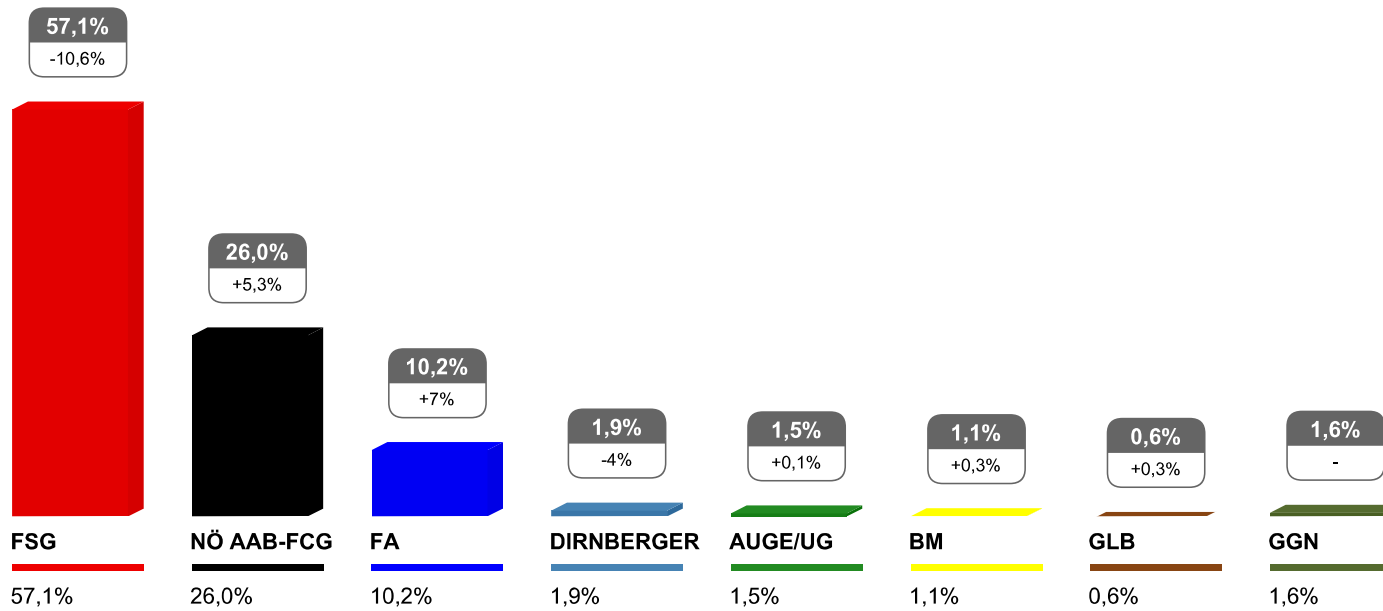

	wahlberechtigt	abgegeben	gültig	ungültig	Wahlbeteiligung
2009	10.213	6.097	5.898	199	59,70%

Stimmen	FSG	NÖ AAB-FCG	FA	DIRNBERGER	AUGÉ/UG	BM	GLB	GGN
2009	3.685	1.452	388	113	94	39	26	101

	wahlberechtigt	abgegeben	gültig	ungültig	Wahlbeteiligung
2009	3.981	2.898	2.794	104	72,80%

Stimmen	FSG	NÖ AAB-FCG	FA	DIRNBERGER	AUGÉ/UG	BM	GLB	GGN
2009	2.206	308	172	15	18	29	12	34

	wahlberechtigt	abgegeben	gültig	ungültig	Wahlbeteiligung
2009	9.125	5.307	5.086	221	58,16%

Stimmen	FSG	NÖ AAB-FCG	FA	DIRNBERGER	AUGÉ/UG	BM	GLB	GGN
2009	2.902	1.325	520	98	74	57	31	79