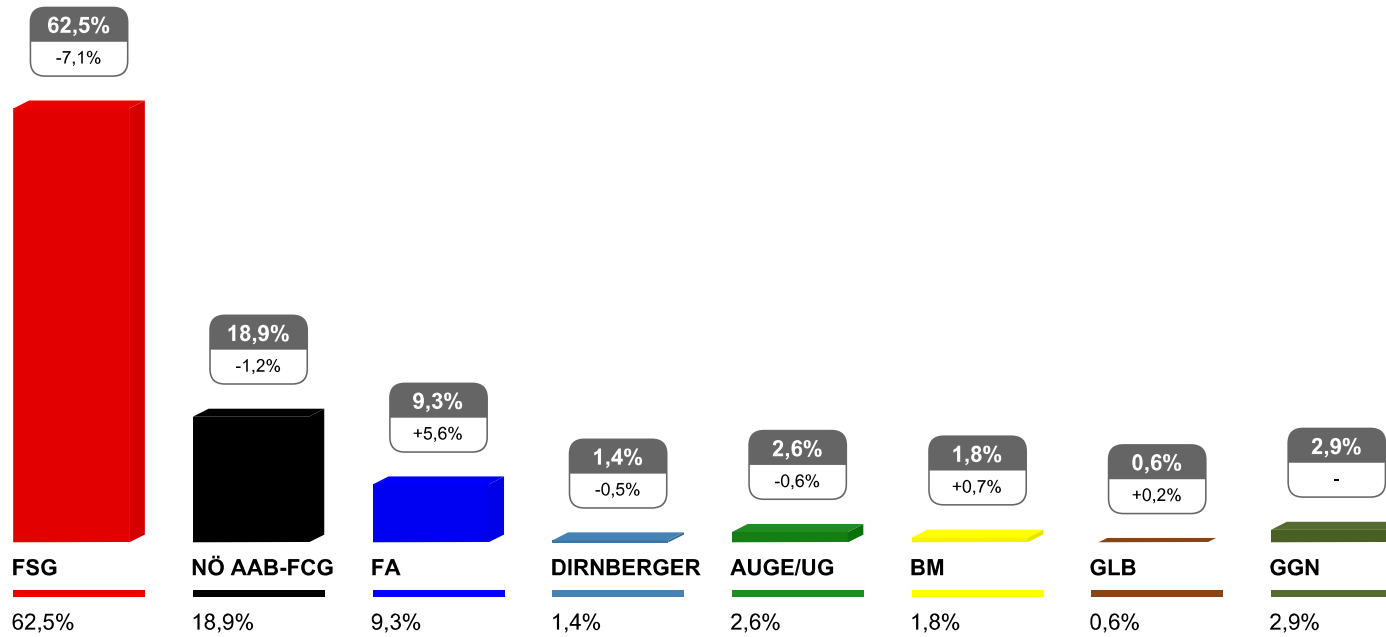

Stimmen	FSG	NÖ AAB-FCG	FA	DIRNBERGER	AUGE/UG	BM	GLB	GGN
2009	2.321	1.115	325	58	94	70	26	86

	wahlberechtigt	abgegeben	gültig	ungültig	Wahlbeteiligung
2009	6.490	4.625	4.379	246	71,26%

Stimmen	FSG	NÖ AAB-FCG	FA	DIRNBERGER	AUGÉ/UG	BM	GLB	GGN
2009	2.752	1.121	271	81	43	34	22	55

	wahlberechtigt	abgegeben	gültig	ungültig	Wahlbeteiligung
2009	3.527	2.336	2.247	89	66,23%

Stimmen	FSG	NÖ AAB-FCG	FA	DIRNBERGER	AUGE/UG	BM	GLB	GGN
2009	1.122	811	177	34	42	10	7	44

	wahlberechtigt	abgegeben	gültig	ungültig	Wahlbeteiligung
2009	5.379	3.680	3.506	174	68,41%

Stimmen	FSG	NÖ AAB-FCG	FA	DIRNBERGER	AUGÉ/UG	BM	GLB	GGN
2009	1.898	1.229	206	46	54	5	12	56

	wahlberechtigt	abgegeben	gültig	ungültig	Wahlbeteiligung
2009	13.700	7.168	6.908	260	52,32%

Stimmen	FSG	NÖ AAB-FCG	FA	DIRNBERGER	AUGE/UG	BM	GLB	GGN
2009	4.316	1.304	645	98	183	124	41	197