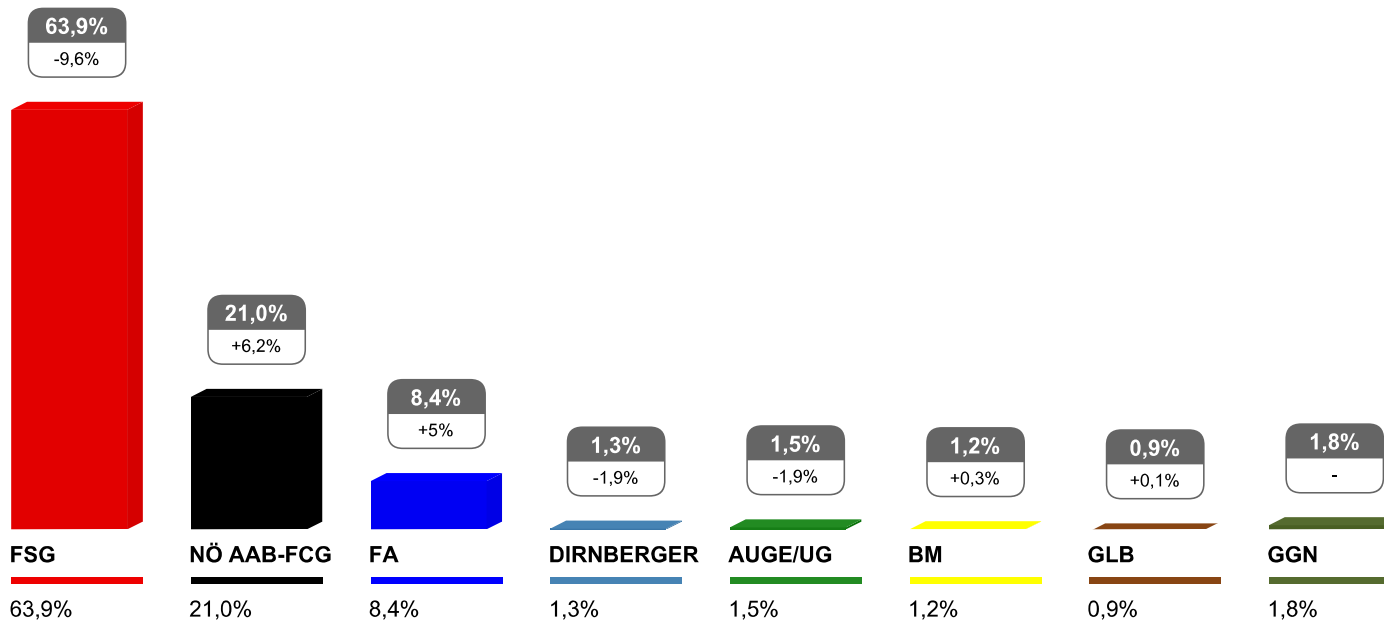

	wahlberechtigt	abgegeben	gültig	ungültig	Wahlbeteiligung
2009	9.474	5.807	5.576	231	61,29%

Stimmen	FSG	NÖ AAB-FCG	FA	DIRNBERGER	AUGE/UG	BM	GLB	GGN
2009	2.896	1.867	474	92	72	53	15	107

	wahlberechtigt	abgegeben	gültig	ungültig	Wahlbeteiligung
2009	21.519	10.085	9.782	303	46,87%

Stimmen	FSG	NÖ AAB-FCG	FA	DIRNBERGER	AUGÉ/UG	BM	GLB	GGN
2009	5.974	1.748	921	127	300	398	53	261

	wahlberechtigt	abgegeben	gültig	ungültig	Wahlbeteiligung
2009	11.429	7.851	7.650	201	68,69%

Stimmen	FSG	NÖ AAB-FCG	FA	DIRNBERGER	AUGE/UG	BM	GLB	GGN
2009	5.614	970	589	137	74	98	40	128