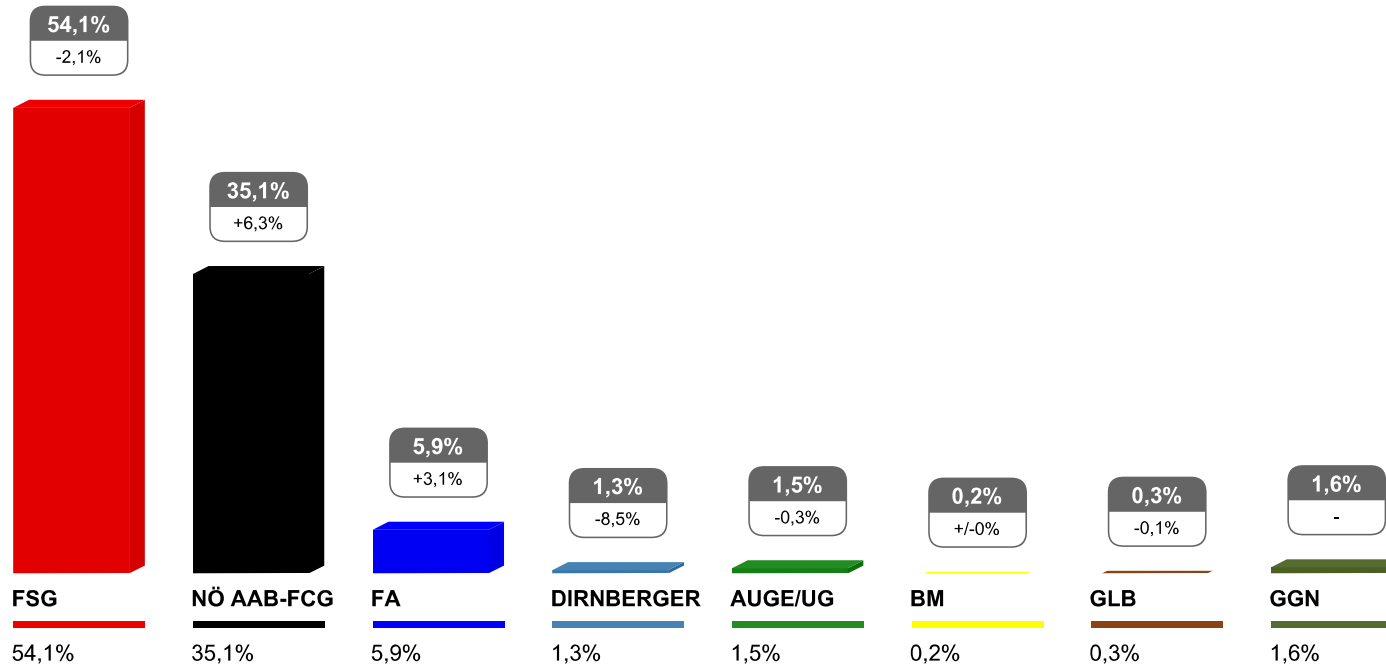

Stimmen	FSG	NÖ AAB-FCG	FA	DIRNBERGER	AUGE/UG	BM	GLB	GGN
2009	2.321	1.115	325	58	94	70	26	86

	wahlberechtigt	abgegeben	gültig	ungültig	Wahlbeteiligung
2009	6.490	4.625	4.379	246	71,26%

Stimmen	FSG	NÖ AAB-FCG	FA	DIRNBERGER	AUGÉ/UG	BM	GLB	GGN
2009	2.752	1.121	271	81	43	34	22	55

	wahlberechtigt	abgegeben	gültig	ungültig	Wahlbeteiligung
2009	3.527	2.336	2.247	89	66,23%

Stimmen	FSG	NÖ AAB-FCG	FA	DIRNBERGER	AUGE/UG	BM	GLB	GGN
2009	1.122	811	177	34	42	10	7	44

	wahlberechtigt	abgegeben	gültig	ungültig	Wahlbeteiligung
2009	5.379	3.680	3.506	174	68,41%