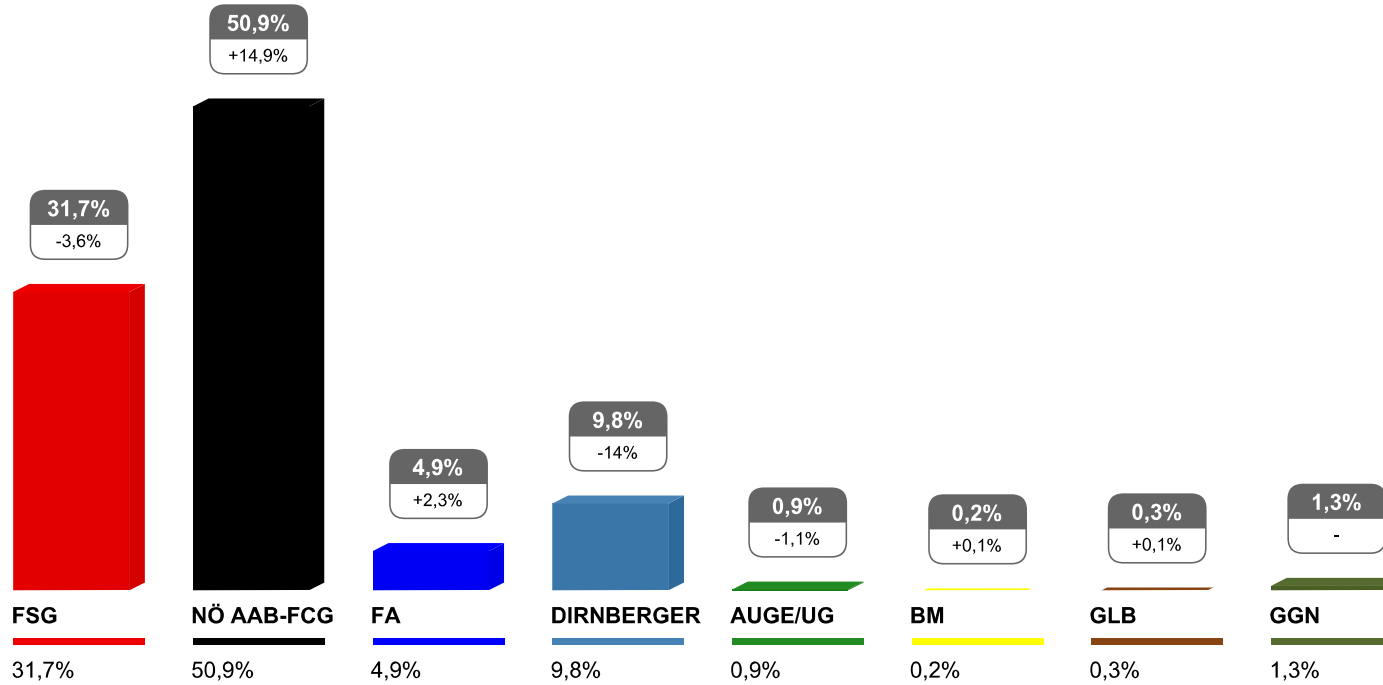

Stimmen	FSG	NÖ AAB-FCG	FA	DIRNBERGER	AUGÉ/UG	BM	GLB	GGN
2009	1.921	968	391	168	41	30	12	55

	wahlberechtigt	abgegeben	gültig	ungültig	Wahlbeteiligung
2009	8.616	4.635	4.455	180	53,80%

Stimmen	FSG	NÖ AAB-FCG	FA	DIRNBERGER	AUGE/UG	BM	GLB	GGN
2009	2.290	1.462	392	68	104	26	23	90

	wahlberechtigt	abgegeben	gültig	ungültig	Wahlbeteiligung
2009	2.733	1.855	1.752	103	67,87%

Stimmen	FSG	NÖ AAB-FCG	FA	DIRNBERGER	AUGE/UG	BM	GLB	GGN
2009	886	646	147	33	14	5	6	15

	wahlberechtigt	abgegeben	gültig	ungültig	Wahlbeteiligung
2009	20.694	12.185	11.903	282	58,88%

Stimmen	FSG	NÖ AAB-FCG	FA	DIRNBERGER	AUGÉ/UG	BM	GLB	GGN
2009	8.972	1.453	754	92	150	209	67	206

	wahlberechtigt	abgegeben	gültig	ungültig	Wahlbeteiligung
2009	18.419	10.020	9.817	203	54,40%

Stimmen	FSG	NÖ AAB-FCG	FA	DIRNBERGER	AUGÉ/UG	BM	GLB	GGN
2009	7.168	1.242	787	66	181	143	71	159