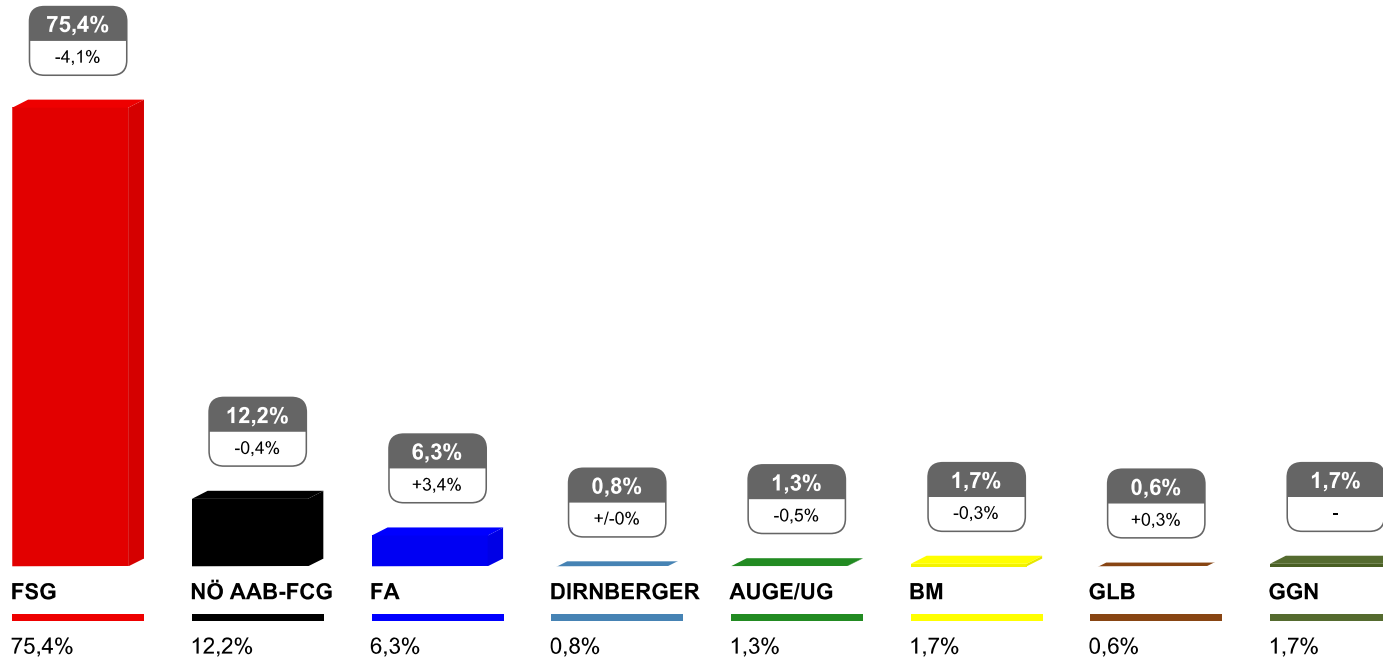

	wahlberechtigt	abgegeben	gültig	ungültig	Wahlbeteiligung
2009	27.992	18.027	17.504	523	64,40%

Stimmen	FSG	NÖ AAB-FCG	FA	DIRNBERGER	AUGE/UG	BM	GLB	GGN
2009	11.188	3.667	1.476	227	266	215	158	307

	wahlberechtigt	abgegeben	gültig	ungültig	Wahlbeteiligung
2009	6.026	3.706	3.586	120	61,50%

Stimmen	FSG	NÖ AAB-FCG	FA	DIRNBERGER	AUGÉ/UG	BM	GLB	GGN
2009	1.921	968	391	168	41	30	12	55

	wahlberechtigt	abgegeben	gültig	ungültig	Wahlbeteiligung
2009	8.616	4.635	4.455	180	53,80%

Stimmen	FSG	NÖ AAB-FCG	FA	DIRNBERGER	AUGE/UG	BM	GLB	GGN
2009	2.290	1.462	392	68	104	26	23	90

	wahlberechtigt	abgegeben	gültig	ungültig	Wahlbeteiligung
2009	2.733	1.855	1.752	103	67,87%

Stimmen	FSG	NÖ AAB-FCG	FA	DIRNBERGER	AUGE/UG	BM	GLB	GGN
2009	886	646	147	33	14	5	6	15

	wahlberechtigt	abgegeben	gültig	ungültig	Wahlbeteiligung
2009	20.694	12.185	11.903	282	58,88%