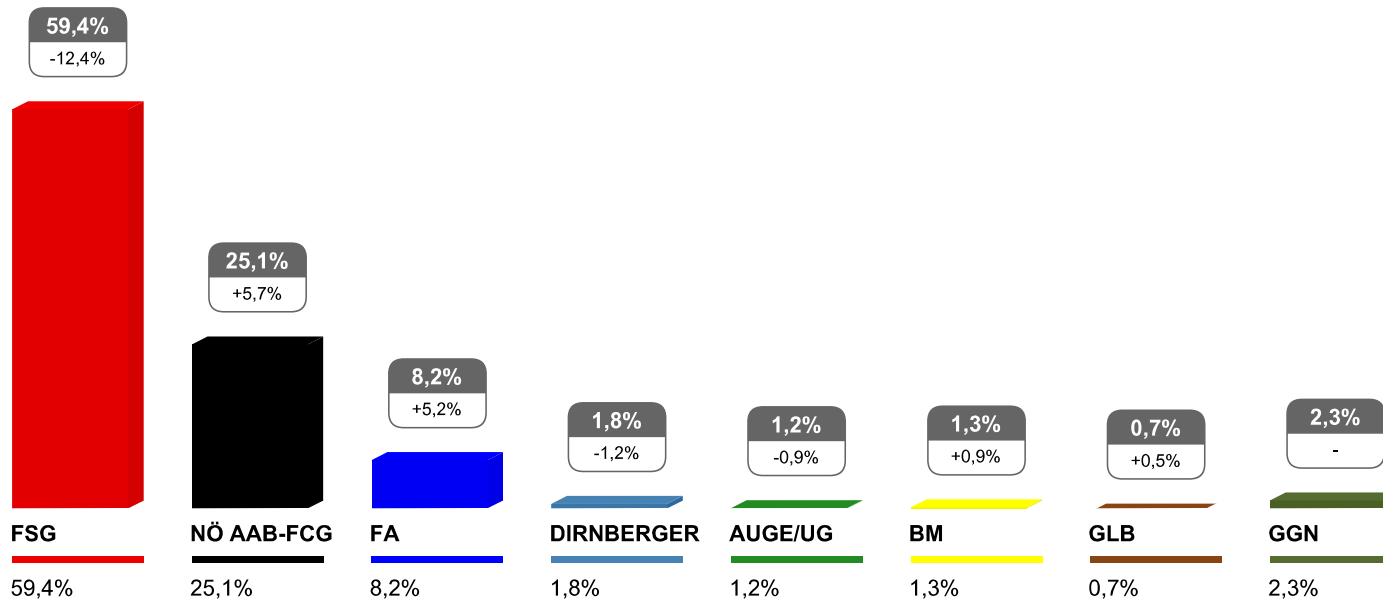

Stimmen	FSG	NÖ AAB-FCG	FA	DIRNBERGER	AUGÉ/UG	BM	GLB	GGN
2009	82.047	28.322	11.044	2.134	2.208	1.826	759	2.451

	wahlberechtigt	abgegeben	gültig	ungültig	Wahlbeteiligung
2009	19.333	11.918	11.518	400	61,65%

Stimmen	FSG	NÖ AAB-FCG	FA	DIRNBERGER	AUGÉ/UG	BM	GLB	GGN
2009	6.683	2.802	1.324	217	163	75	69	185

	wahlberechtigt	abgegeben	gültig	ungültig	Wahlbeteiligung
2009	15.428	8.426	8.128	298	54,61%

Stimmen	FSG	NÖ AAB-FCG	FA	DIRNBERGER	AUGÉ/UG	BM	GLB	GGN
2009	5.362	1.209	812	113	198	174	49	211