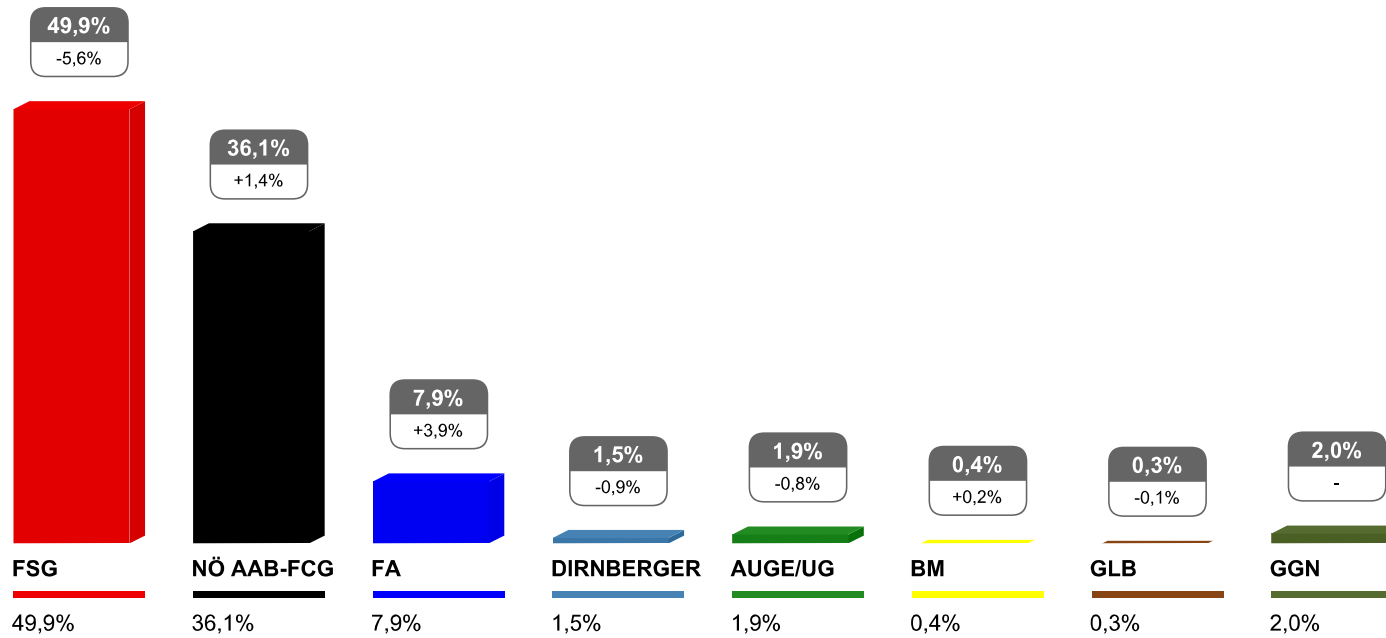

Stimmen	FSG	NÖ AAB-FCG	FA	DIRNBERGER	AUGÉ/UG	BM	GLB	GGN
2009	6.683	2.802	1.324	217	163	75	69	185

	wahlberechtigt	abgegeben	gültig	ungültig	Wahlbeteiligung
2009	15.428	8.426	8.128	298	54,61%

Stimmen	FSG	NÖ AAB-FCG	FA	DIRNBERGER	AUGÉ/UG	BM	GLB	GGN
2009	5.362	1.209	812	113	198	174	49	211

	wahlberechtigt	abgegeben	gültig	ungültig	Wahlbeteiligung
2009	3.365	2.086	2.015	71	61,99%

Stimmen	FSG	NÖ AAB-FCG	FA	DIRNBERGER	AUGE/UG	BM	GLB	GGN
2009	1.197	506	166	36	23	27	13	47

	wahlberechtigt	abgegeben	gültig	ungültig	Wahlbeteiligung
2009	6.959	4.268	4.095	173	61,33%

Stimmen	FSG	NÖ AAB-FCG	FA	DIRNBERGER	AUGE/UG	BM	GLB	GGN
2009	2.321	1.115	325	58	94	70	26	86

	wahlberechtigt	abgegeben	gültig	ungültig	Wahlbeteiligung
2009	6.490	4.625	4.379	246	71,26%

Stimmen	FSG	NÖ AAB-FCG	FA	DIRNBERGER	AUGÉ/UG	BM	GLB	GGN
2009	2.752	1.121	271	81	43	34	22	55