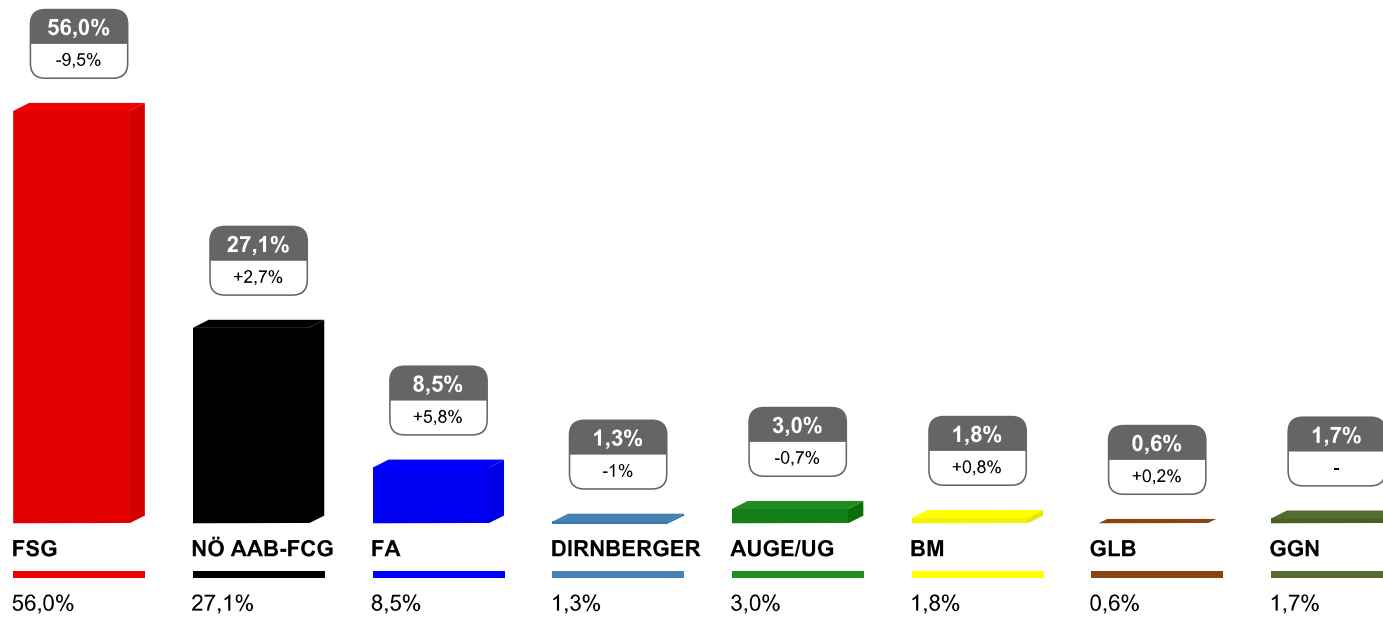

wahlberechtigt	abgegeben	gültig	ungültig	Wahlbeteiligung
2009	195.142	66.076	65.409	667	33,86%

Stimmen	FSG	NÖ AAB-FCG	FA	DIRNBERGER	AUGÉ/UG	BM	GLB	GGN
2009	36.613	17.733	5.564	895	1.956	1.159	390	1.099