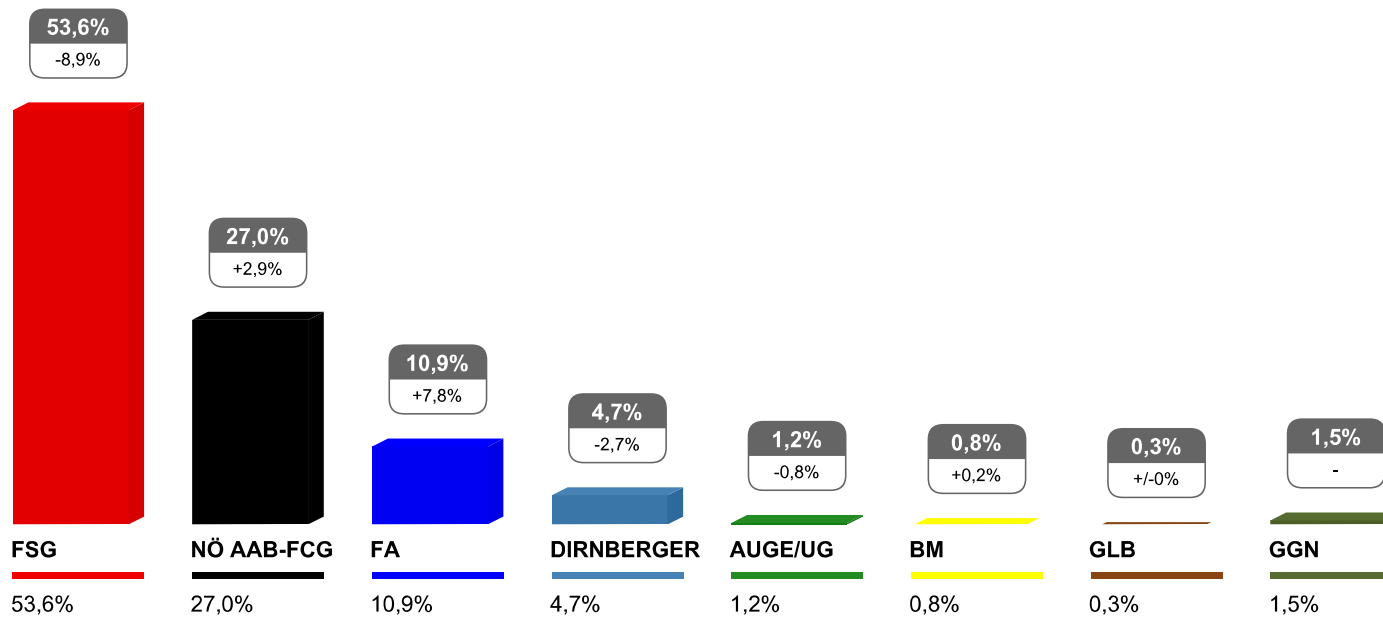

	wahlberechtigt	abgegeben	gültig	ungültig	Wahlbeteiligung
2009	9.474	5.807	5.576	231	61,29%

Stimmen	FSG	NÖ AAB-FCG	FA	DIRNBERGER	AUGE/UG	BM	GLB	GGN
2009	2.896	1.867	474	92	72	53	15	107

	wahlberechtigt	abgegeben	gültig	ungültig	Wahlbeteiligung
2009	21.519	10.085	9.782	303	46,87%

Stimmen	FSG	NÖ AAB-FCG	FA	DIRNBERGER	AUGÉ/UG	BM	GLB	GGN
2009	5.974	1.748	921	127	300	398	53	261

	wahlberechtigt	abgegeben	gültig	ungültig	Wahlbeteiligung
2009	11.429	7.851	7.650	201	68,69%

Stimmen	FSG	NÖ AAB-FCG	FA	DIRNBERGER	AUGE/UG	BM	GLB	GGN
2009	5.614	970	589	137	74	98	40	128

	wahlberechtigt	abgegeben	gültig	ungültig	Wahlbeteiligung
2009	27.992	18.027	17.504	523	64,40%

Stimmen	FSG	NÖ AAB-FCG	FA	DIRNBERGER	AUGE/UG	BM	GLB	GGN
2009	11.188	3.667	1.476	227	266	215	158	307

	wahlberechtigt	abgegeben	gültig	ungültig	Wahlbeteiligung
2009	6.026	3.706	3.586	120	61,50%