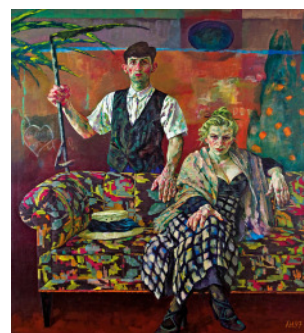

Franz Zadrazil: Pintchik Country, 1984
© Nachlass des Künstlers, Foto: Franz Schachinger, Wien

CECILY BROWN

20. Juni -
7. Oktober 2012

Cecily Brown: Study after paradise 3, 2003
© Cecily Brown, Foto: Mischa Nawrata, Wien

THE ESSL COLLECTION

Selected Works
20. Juni -
26. August 2012

Frank Stella: 6. Scramble: Ascending Yellow Values / Descending
Spectrum, 1977, © VBK, Wien, 2011, Foto: Mischa Nawrata, Wien

ALEX KATZ

5. September
2012 – 8. Januar
2013

Alex Katz: John, 1982, © VBK, Vienna, 2011,
Foto: Courtesy Jablonka Galerie, Cologne

XENIA HAUSNER

24. Oktober 2012 -
Ende Januar 2013

Xenia Hausner: Taormina, 1997
© VBK, Wien, 2011,
Foto: Im Kinsky

NEW. NEW YORK